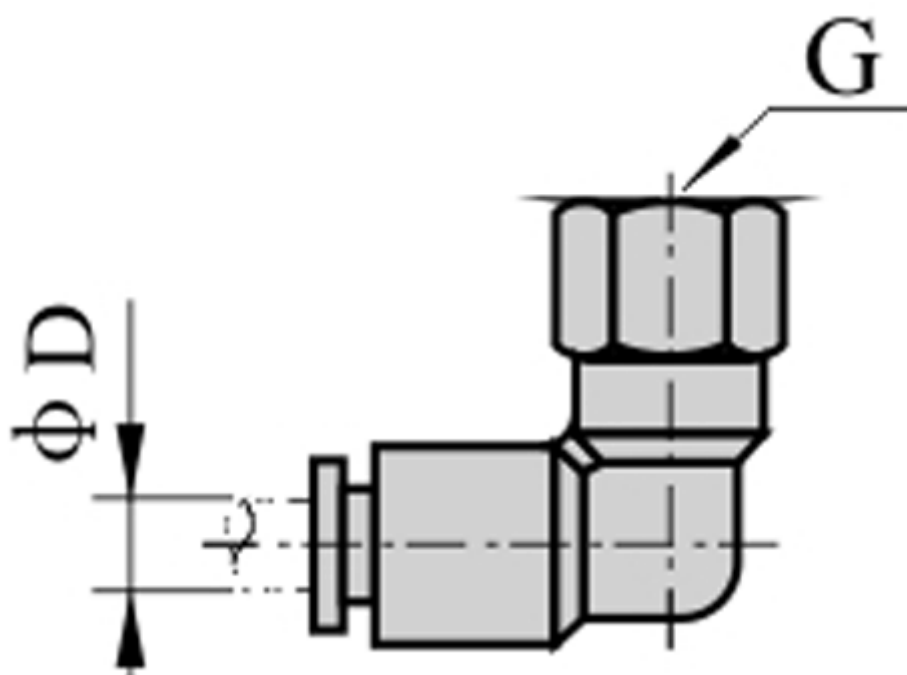

Varenummer: 58EPLF1002

Beskrivelse: Fitting EPLF1002 vinkel med muffe
gevind 1/4", slangediameter 10

Mål

D = 10
Gevind = 1/4"